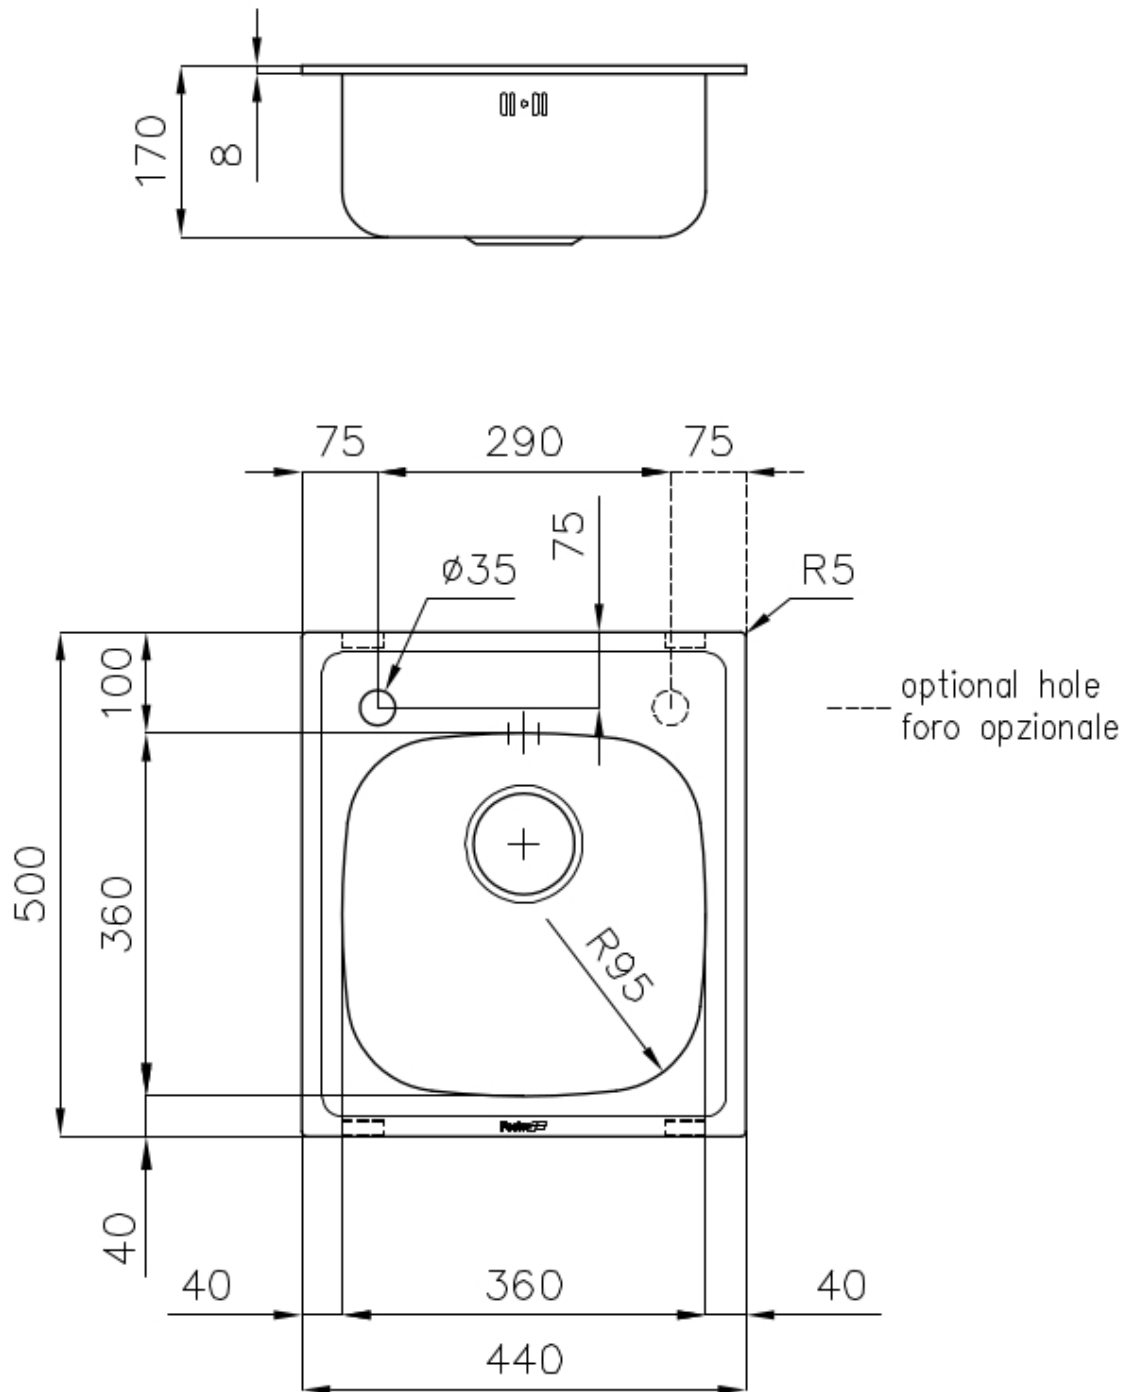

TECHNISCHE DATEN